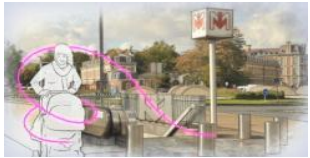

FILMS

MUSEE DE BIBRACTE

Co-réalisation avec Claire Leboutteiller et compositing de 7 films - production Drôle de Trame

FORTUNIO

Ecriture et co-réalisation avec Jérôme Boulbès d'un film d'animation de 4 minutes