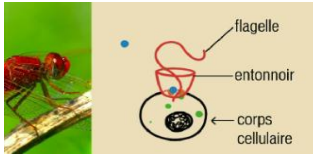

MUSEUM D'HISTOIRE NATURELLE DE TOULOUSE
Réalisation et animation de 38 films courts
production Anagram Audiovisuel - Toulouse