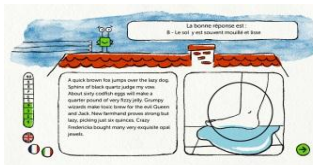

BORNES INTERACTIVES

PALAIS DE LA DECOUVERTE
Réalisation graphique et animations scientifiques pour 4
bornes interactives sur les risques du quotidien pour
Universcience / GEMA - production Drôle de Trame